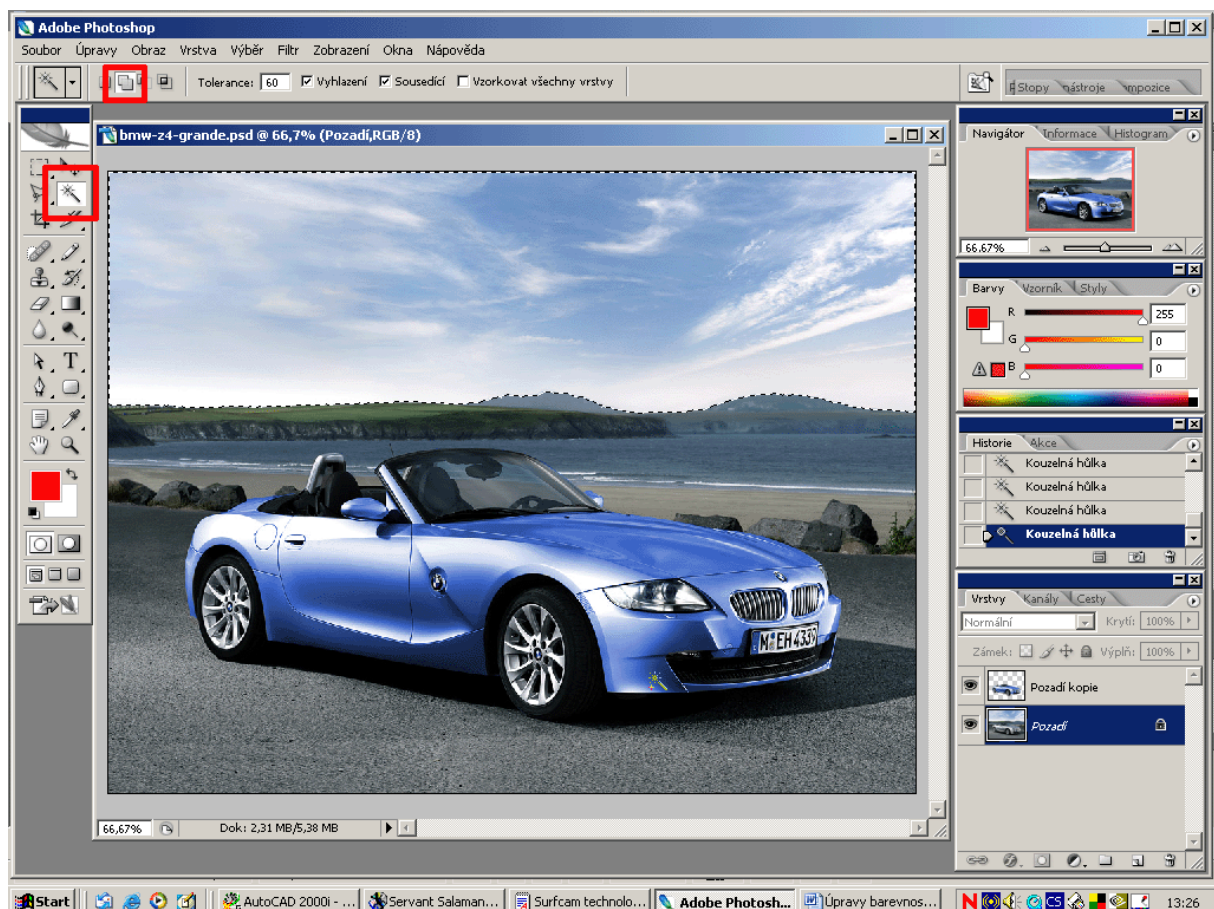

Pravým tlačítkem vytvořte z cesty výběr a postupem **Výběr-Doplněk** vymažte okolí.

Vytvořte si další cesty kolem objektů u nichž se nebude měnit barevnost.

Vytvořte výběr karoserie

- vytvořte výběr z původní cesty
- výběry z ostatních cest odečtěte od původního

Postupem **Obraz-Prizpůsobení-Odstín a sytost** obarvíte karoserii

Vraťte se do vrstvy pozadí a kouzelnou hůlkou vyberte oblohu, výběry můžete i počítat.

Postupem **Obraz-Prizpůsobení-Jas a kontrast** zvýrazněte oblohu