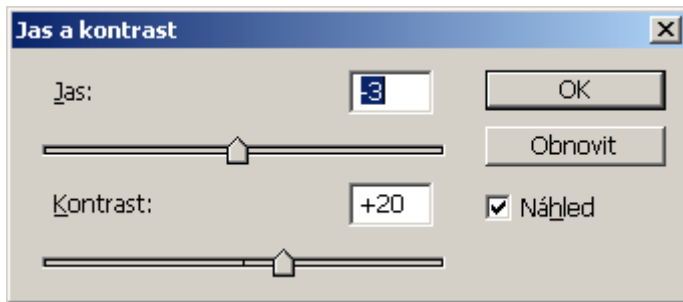

Úprava barev, cesty, filtry

Upravte barvu auta na následujícím obrázku

Zkopírujte si celý obrázek do nové vrstvy

Nástrojem pero vytvořte ve zkopírované vrstvě cestu kolem celého auta

Pracovní cestu si uložte dvojitým cvaknutím myši

Pravým tlačítkem vytvořte z cesty výběr a postupem **Výběr-Doplněk** vymažte okolí.

Vytvořte si další cesty kolem objektů u nichž se nebude měnit barevnost.

Vytvořte výběr karoserie

- vytvořte výběr z původní cesty
- výběry z ostatních cest odečtěte od původního

Postupem **Obraz-Prizpůsobení-Odstín a sytost** obarvíte karoserii

Vraťte se do vrstvy pozadí a kouzelnou hůlkou vyberte oblohu, výběry můžete i počítat.

Postupem **Obraz-Prizpůsobení-Jas a kontrast** zvýrazněte oblohu