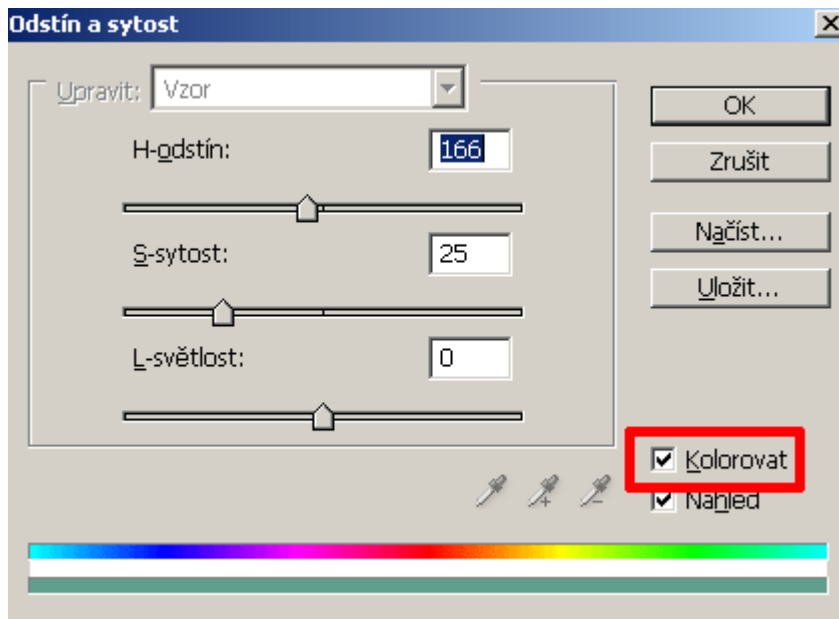

Úprava barev, cesty, filtry

Upravte barvu auta na následujícím obrázku

Zkopírujte si celý obrázek do nové vrstvy

Nástrojem pero vytvořte ve zkopírované vrstvě cestu kolem celého auta

Pracovní cestu si uložte dvojitým cvaknutím myši

Pravým tlačítkem vytvořte z cesty výběr a postupem **Výběr-Doplněk** vymažte okolí.

Vytvořte si další cesty kolem objektů u nichž se nebude měnit barevnost.

Vytvořte výběr karoserie

- vytvořte výběr z původní cesty
- výběry z ostatních cest odečtěte od původního

Postupem **Obraz-Prizpůsobení-Odstín a sytost** obarvíte karoserii

Vraťte se do vrstvy pozadí a kouzelnou hůlkou vyberte oblohu, výběry můžete i počítat.

Postupem **Obraz-Prizpůsobení-Jas a kontrast** zvýrazněte oblohu