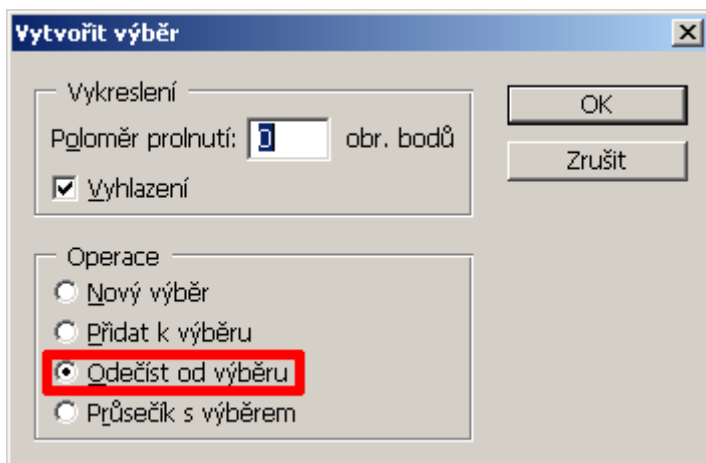

Úprava barev, cesty, filtry

Upravte barvu auta na následujícím obrázku

Zkopírujte si celý obrázek do nové vrstvy

Nástrojem pero vytvořte ve zkopírované vrstvě cestu kolem celého auta

Pracovní cestu si uložte dvojitým cvaknutím myši

Pravým tlačítkem vytvořte z cesty výběr a postupem **Výběr-Doplněk** vymažte okolí.

Vytvořte si další cesty kolem objektů u nichž se nebude měnit barevnost.

Vytvořte výběr karoserie

- vytvořte výběr z původní cesty
- výběry z ostatních cest odečtěte od původního

Postupem **Obraz-Prizpůsobení-Odstín a sytost** obarvíte karoserii

Vraťte se do vrstvy pozadí a kouzelnou hůlkou vyberte oblohu, výběry můžete i počítat.

Postupem **Obraz-Prizpůsobení-Jas a kontrast** zvýrazněte oblohu