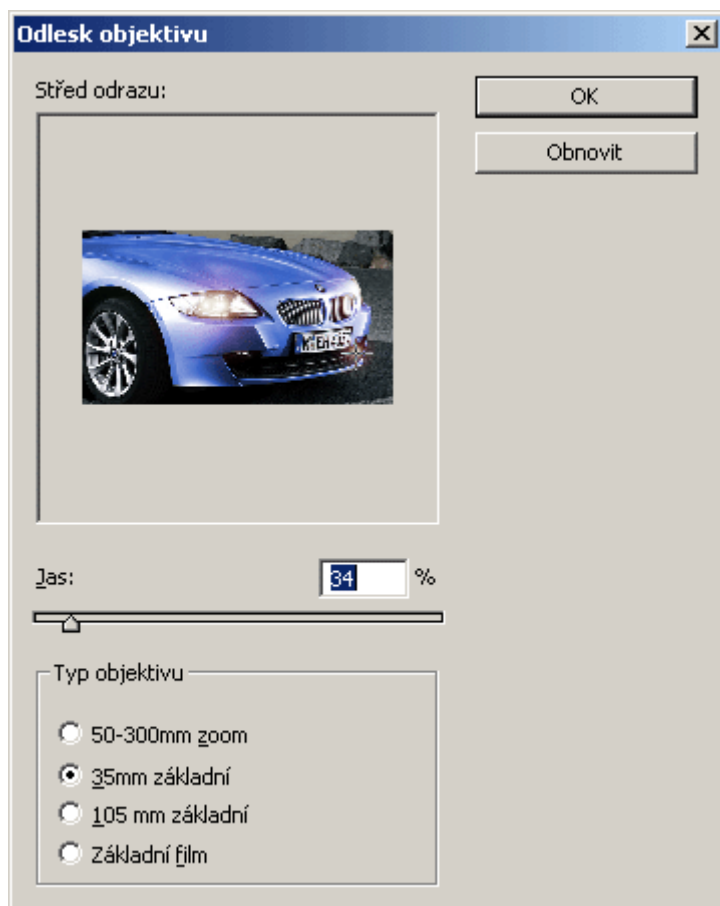

Pomocí filtru **Vykreslení-Odlesk objektivu** nakreslete rozsvícené reflektory.