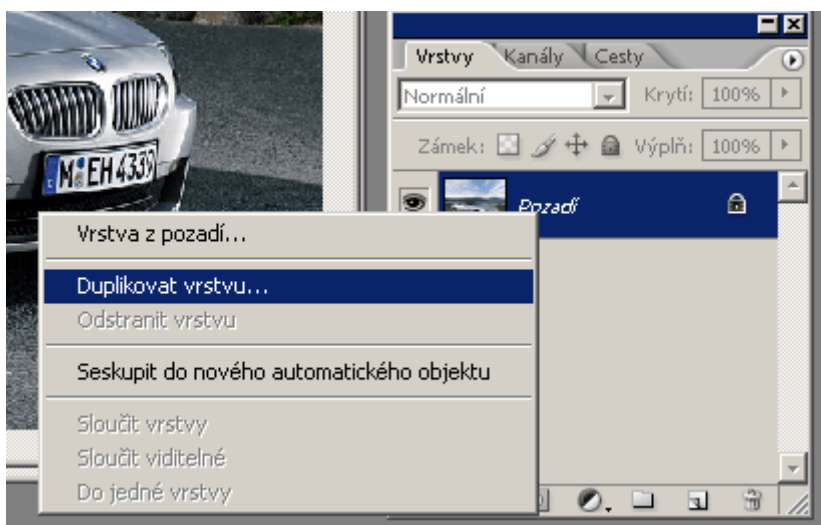

evropský
sociální
fond v ČR

EVROPSKÁ UNIE

MINISTERSTVO ŠKOLSTVÍ,
MLÁDEŽE A TĚLOVÝCHOVY

OP Vzdělávání
pro konkurenceschopnost

INVESTICE DO ROZVOJE VZDĚLÁVÁNÍ

Číslo projektu	CZ.1.07/1.5.00/34.0556
Číslo materiálu	VY_32_INOVACE_VC_IKT_08
Název školy	Střední průmyslová škola a Vyšší odborná škola Příbram, Hrabákova 271, Příbram II
Autor	Martin Vacek
Tématická oblast	Počítačová grafika
Téma	Úprava barev
Ročník	druhý
Datum tvorby	březen 2013
Anotace	V dokumentu je ukázána úprava barev bitmapového obrázku a použití cest při tvorbě výběrů. Dokument je zpracovaný formou tutoriálu a slouží zároveň jako zadání pro žáky. Předpokládá se základní znalost programu Adobe Photoshop.

Úprava barev, cesty, filtry

Upravte barvu auta na následujícím obrázku

Zkopírujte si celý obrázek do nové vrstvy

Nástrojem pero vytvořte ve zkopírované vrstvě cestu kolem celého auta

Pracovní cestu si uložte dvojitým cvaknutím myši

Pravým tlačítkem vytvořte z cesty výběr a postupem **Výběr-Doplněk** vymažte okolí.

Vytvořte si další cesty kolem objektů u nichž se nebude měnit barevnost.

Vytvořte výběr karoserie

- vytvořte výběr z původní cesty
- výběry z ostatních cest odečtěte od původního