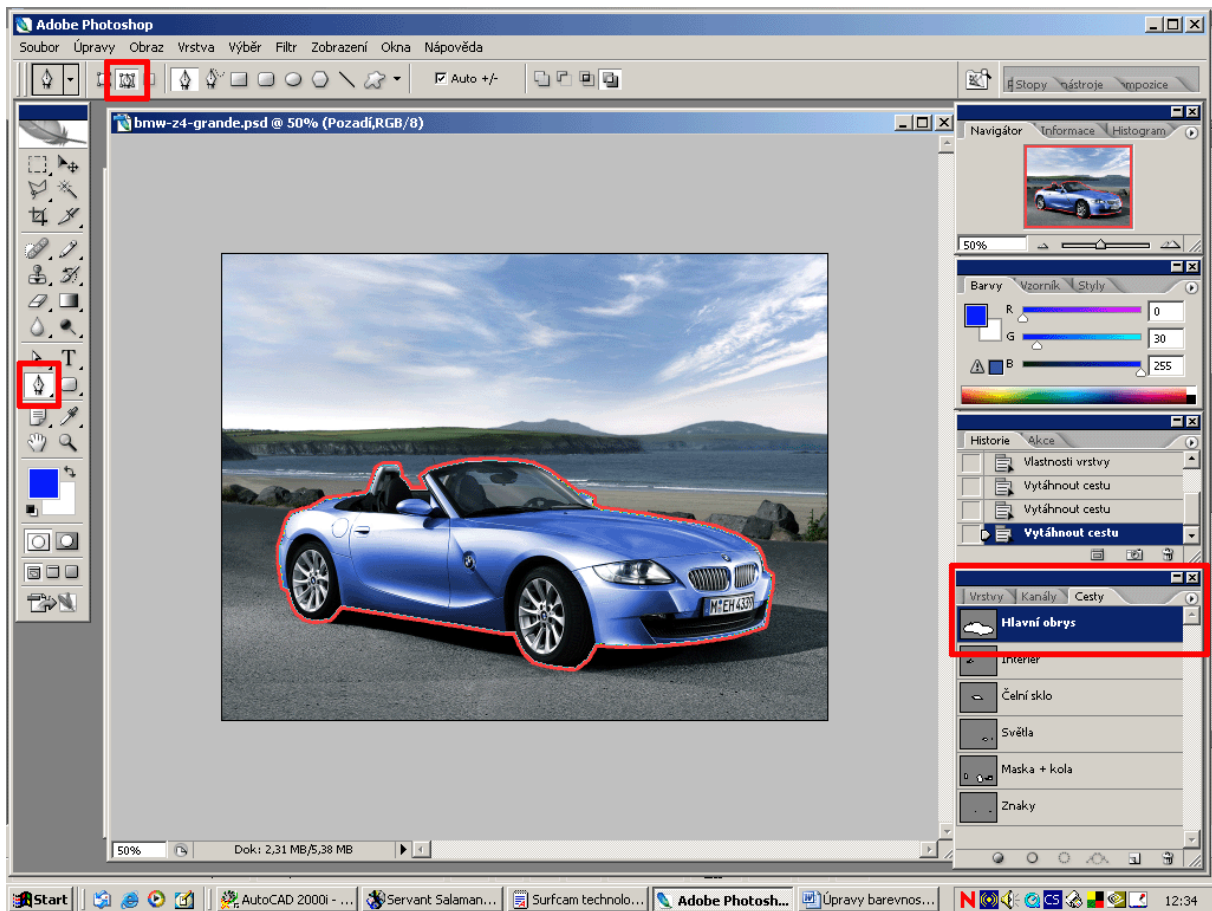

Úprava barev, cesty, filtry

Upravte barvu auta na následujícím obrázku

Zkopírujte si celý obrázek do nové vrstvy

Nástrojem pero vytvořte ve zkopírované vrstvě cestu kolem celého auta

Pracovní cestu si uložte dvojitým cvaknutím myši

Pravým tlačítkem vytvořte z cesty výběr a postupem **Výběr-Doplněk** vymažte okolí.

Vytvořte si další cesty kolem objektů u nichž se nebude měnit barevnost.

Vytvořte výběr karoserie

- vytvořte výběr z původní cesty
- výběry z ostatních cest odečtěte od původního

Postupem **Obraz-Prizpůsobení-Odstín a sytost** obarvíte karoserii

Vraťte se do vrstvy pozadí a kouzelnou hůlkou vyberte oblohu, výběry můžete i počítat.

Postupem **Obraz-Prizpůsobení-Jas a kontrast** zvýrazněte oblohu